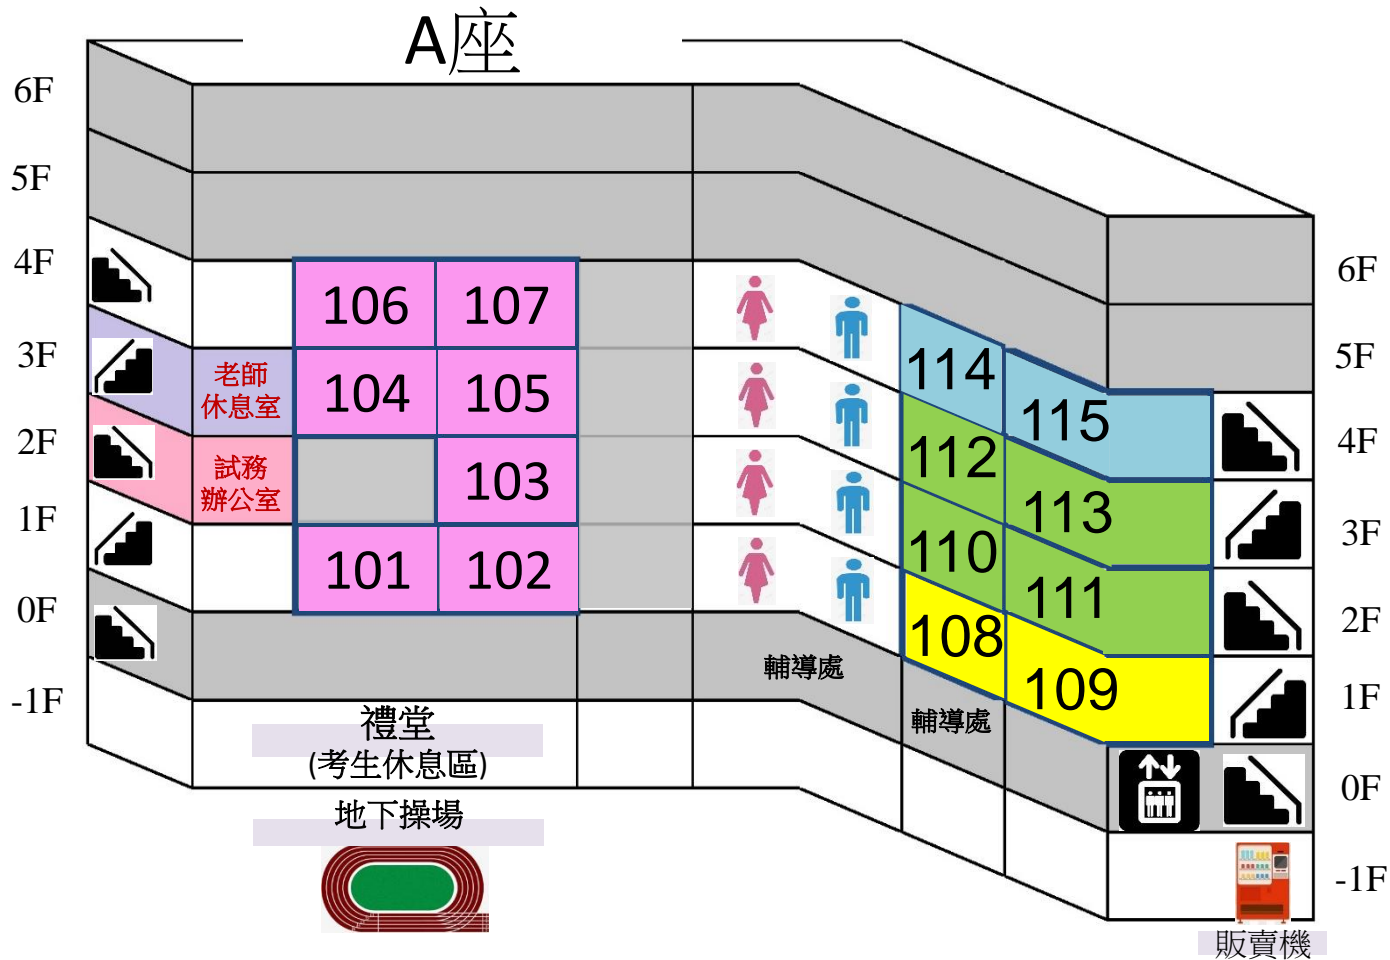

2019臺灣各大學澳門考區學科測驗【海星中學】試場

- 第一類組
- 第二類組
- 第三類組
- 跨類組

※教室座位人數:

一類組36人、二三跨類組25人

※考場於A座1~4樓

※灰底空間為不開放區域

C座

小賣部

D座
(幼稚園)

醫護室

准考證補發處

B座

正門(入口)